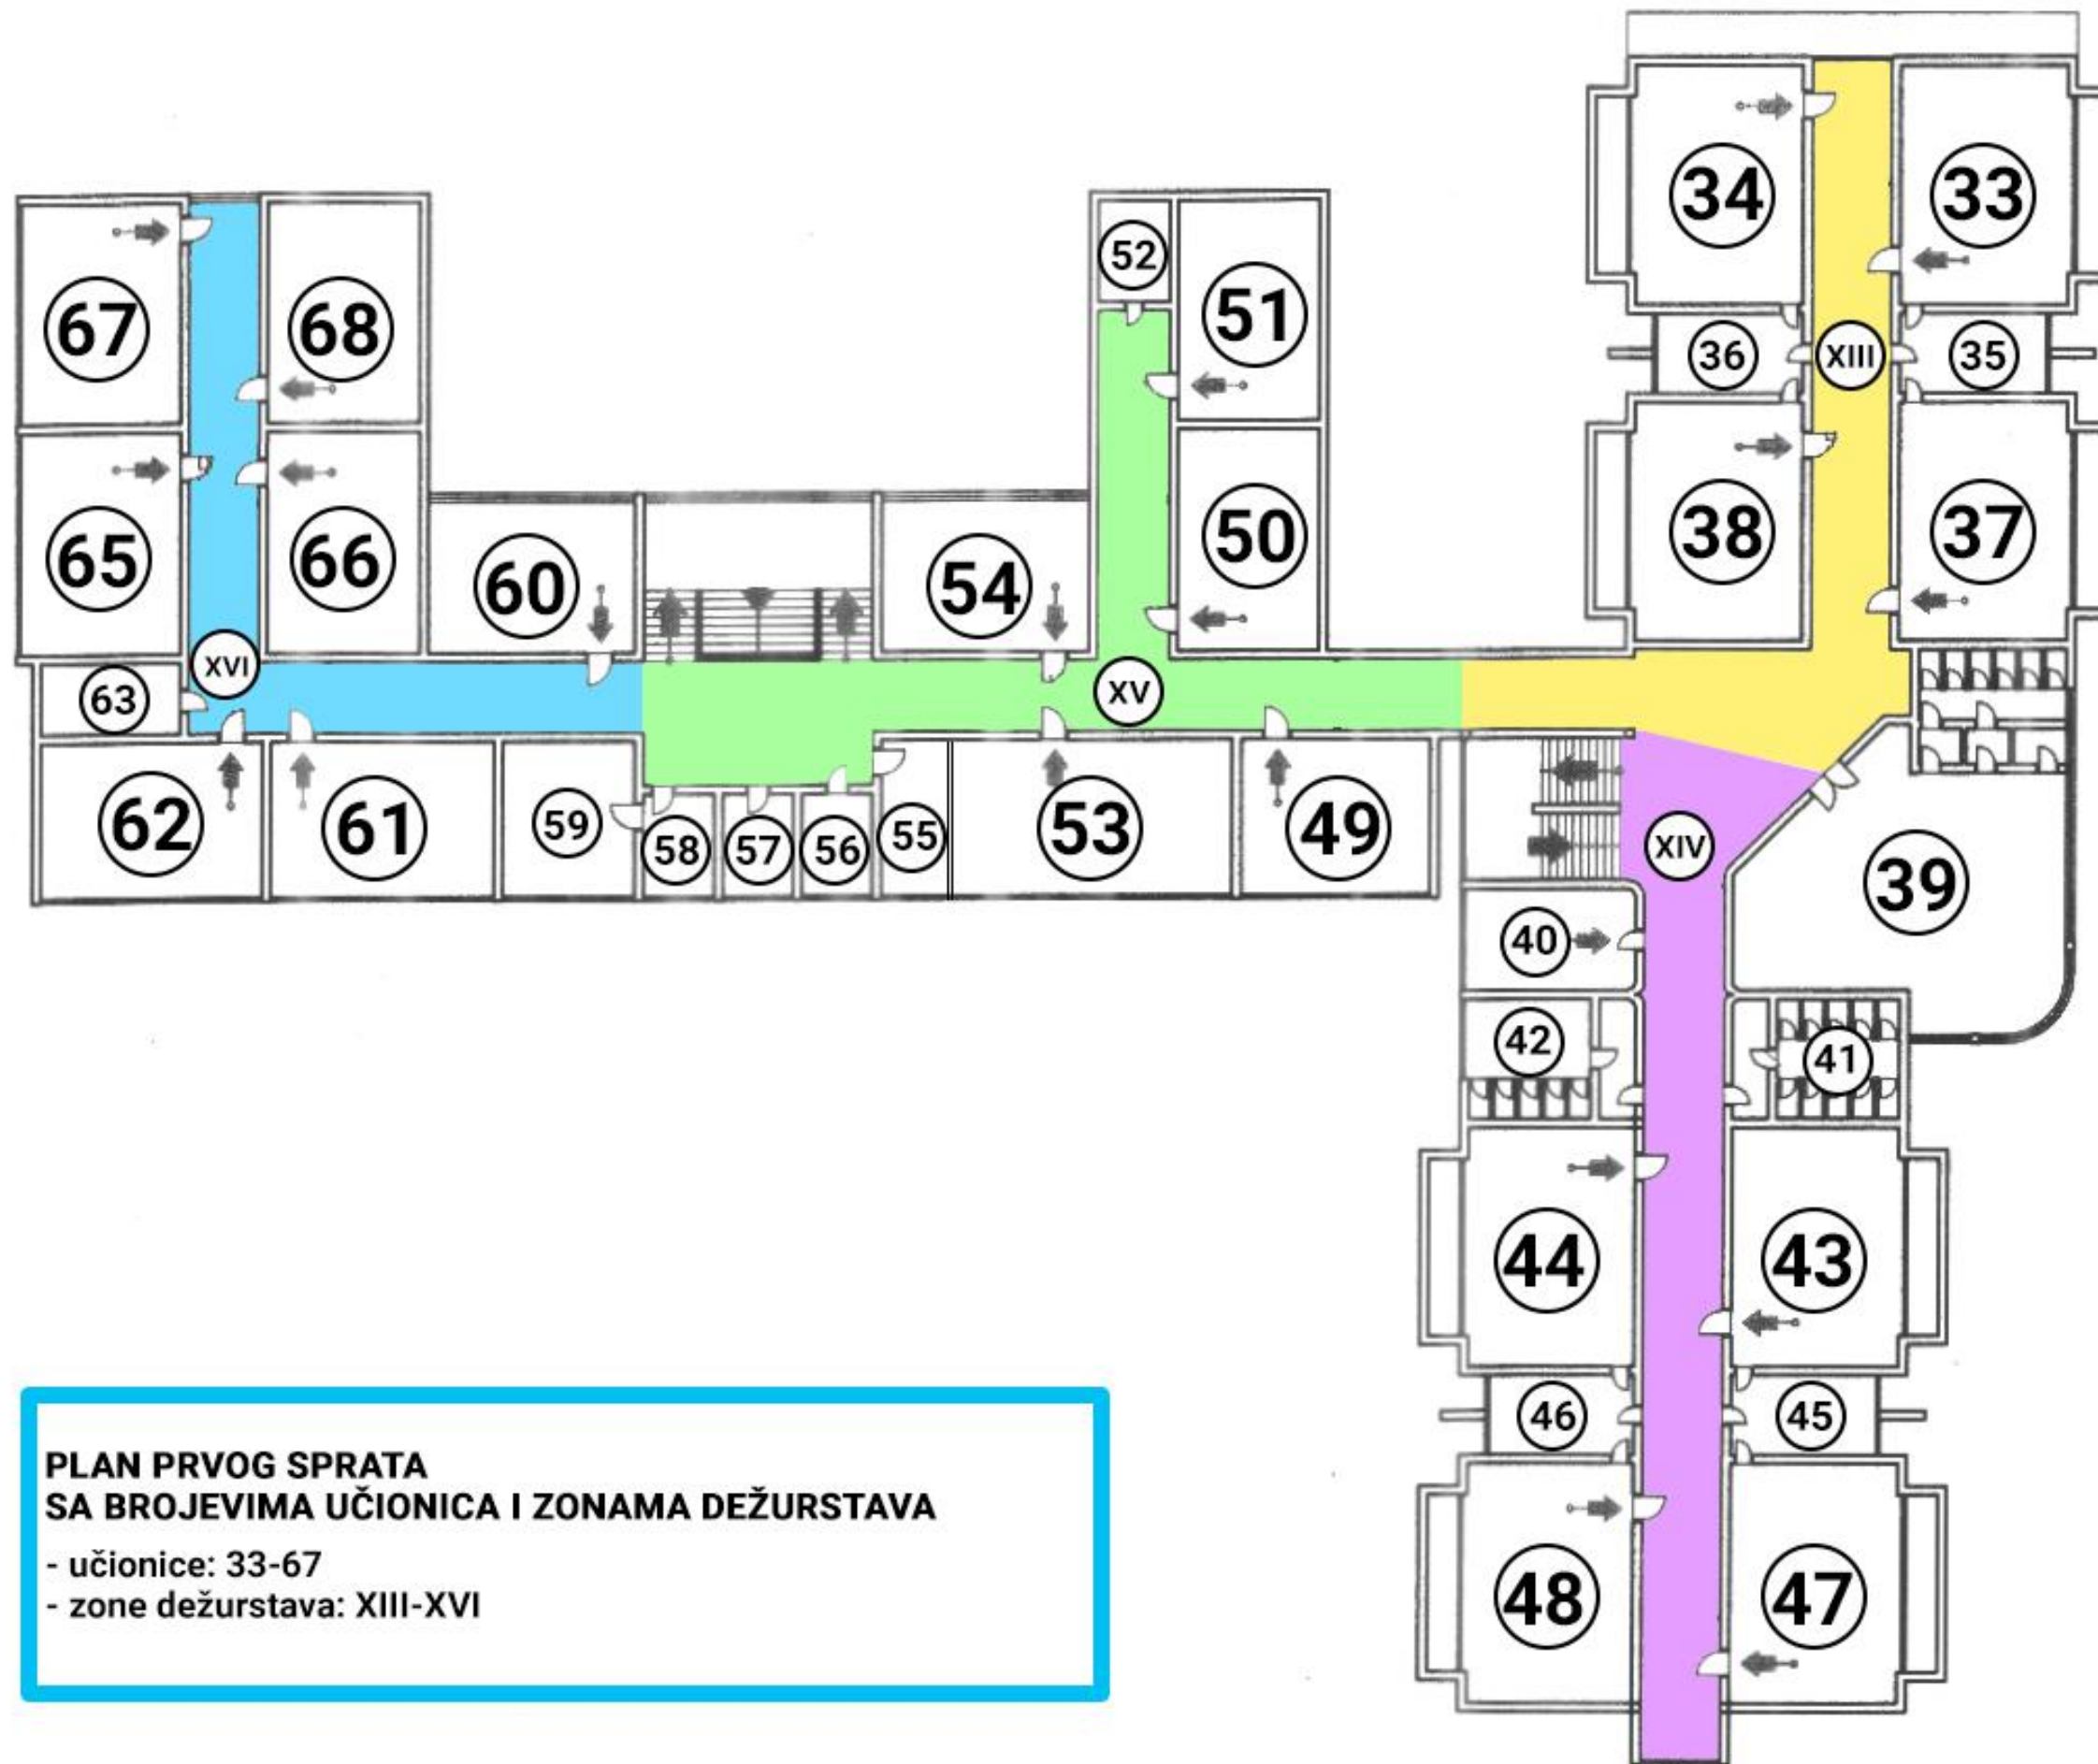

Сугестије запослених на  
распоред дежурстава:

--

**PLAN PRIZEMLJA I DVORIŠTA ŠKOLE  
SA BROJEVIMA UČIONICA I ZONAMA DEŽURSTAVA**

- učionice: 1-30
- zone dežurstava u prizemlju: I-V
- zone dežurstava u dvorištu: VI-XII

**PLAN PRVOG SPRATA  
SA BROJEVIMA UČIONICA I ZONAMA DEŽURSTAVA**

- učionice: 33-67
- zone dežurstava: XIII-XVI

**PLAN DRUGOG SPRATA  
SA BROJEVIMA UČIONICA I ZONAMA DEŽURSTAVA**

- učionice: 69-85
- zone dežurstava: XVII-XVIII