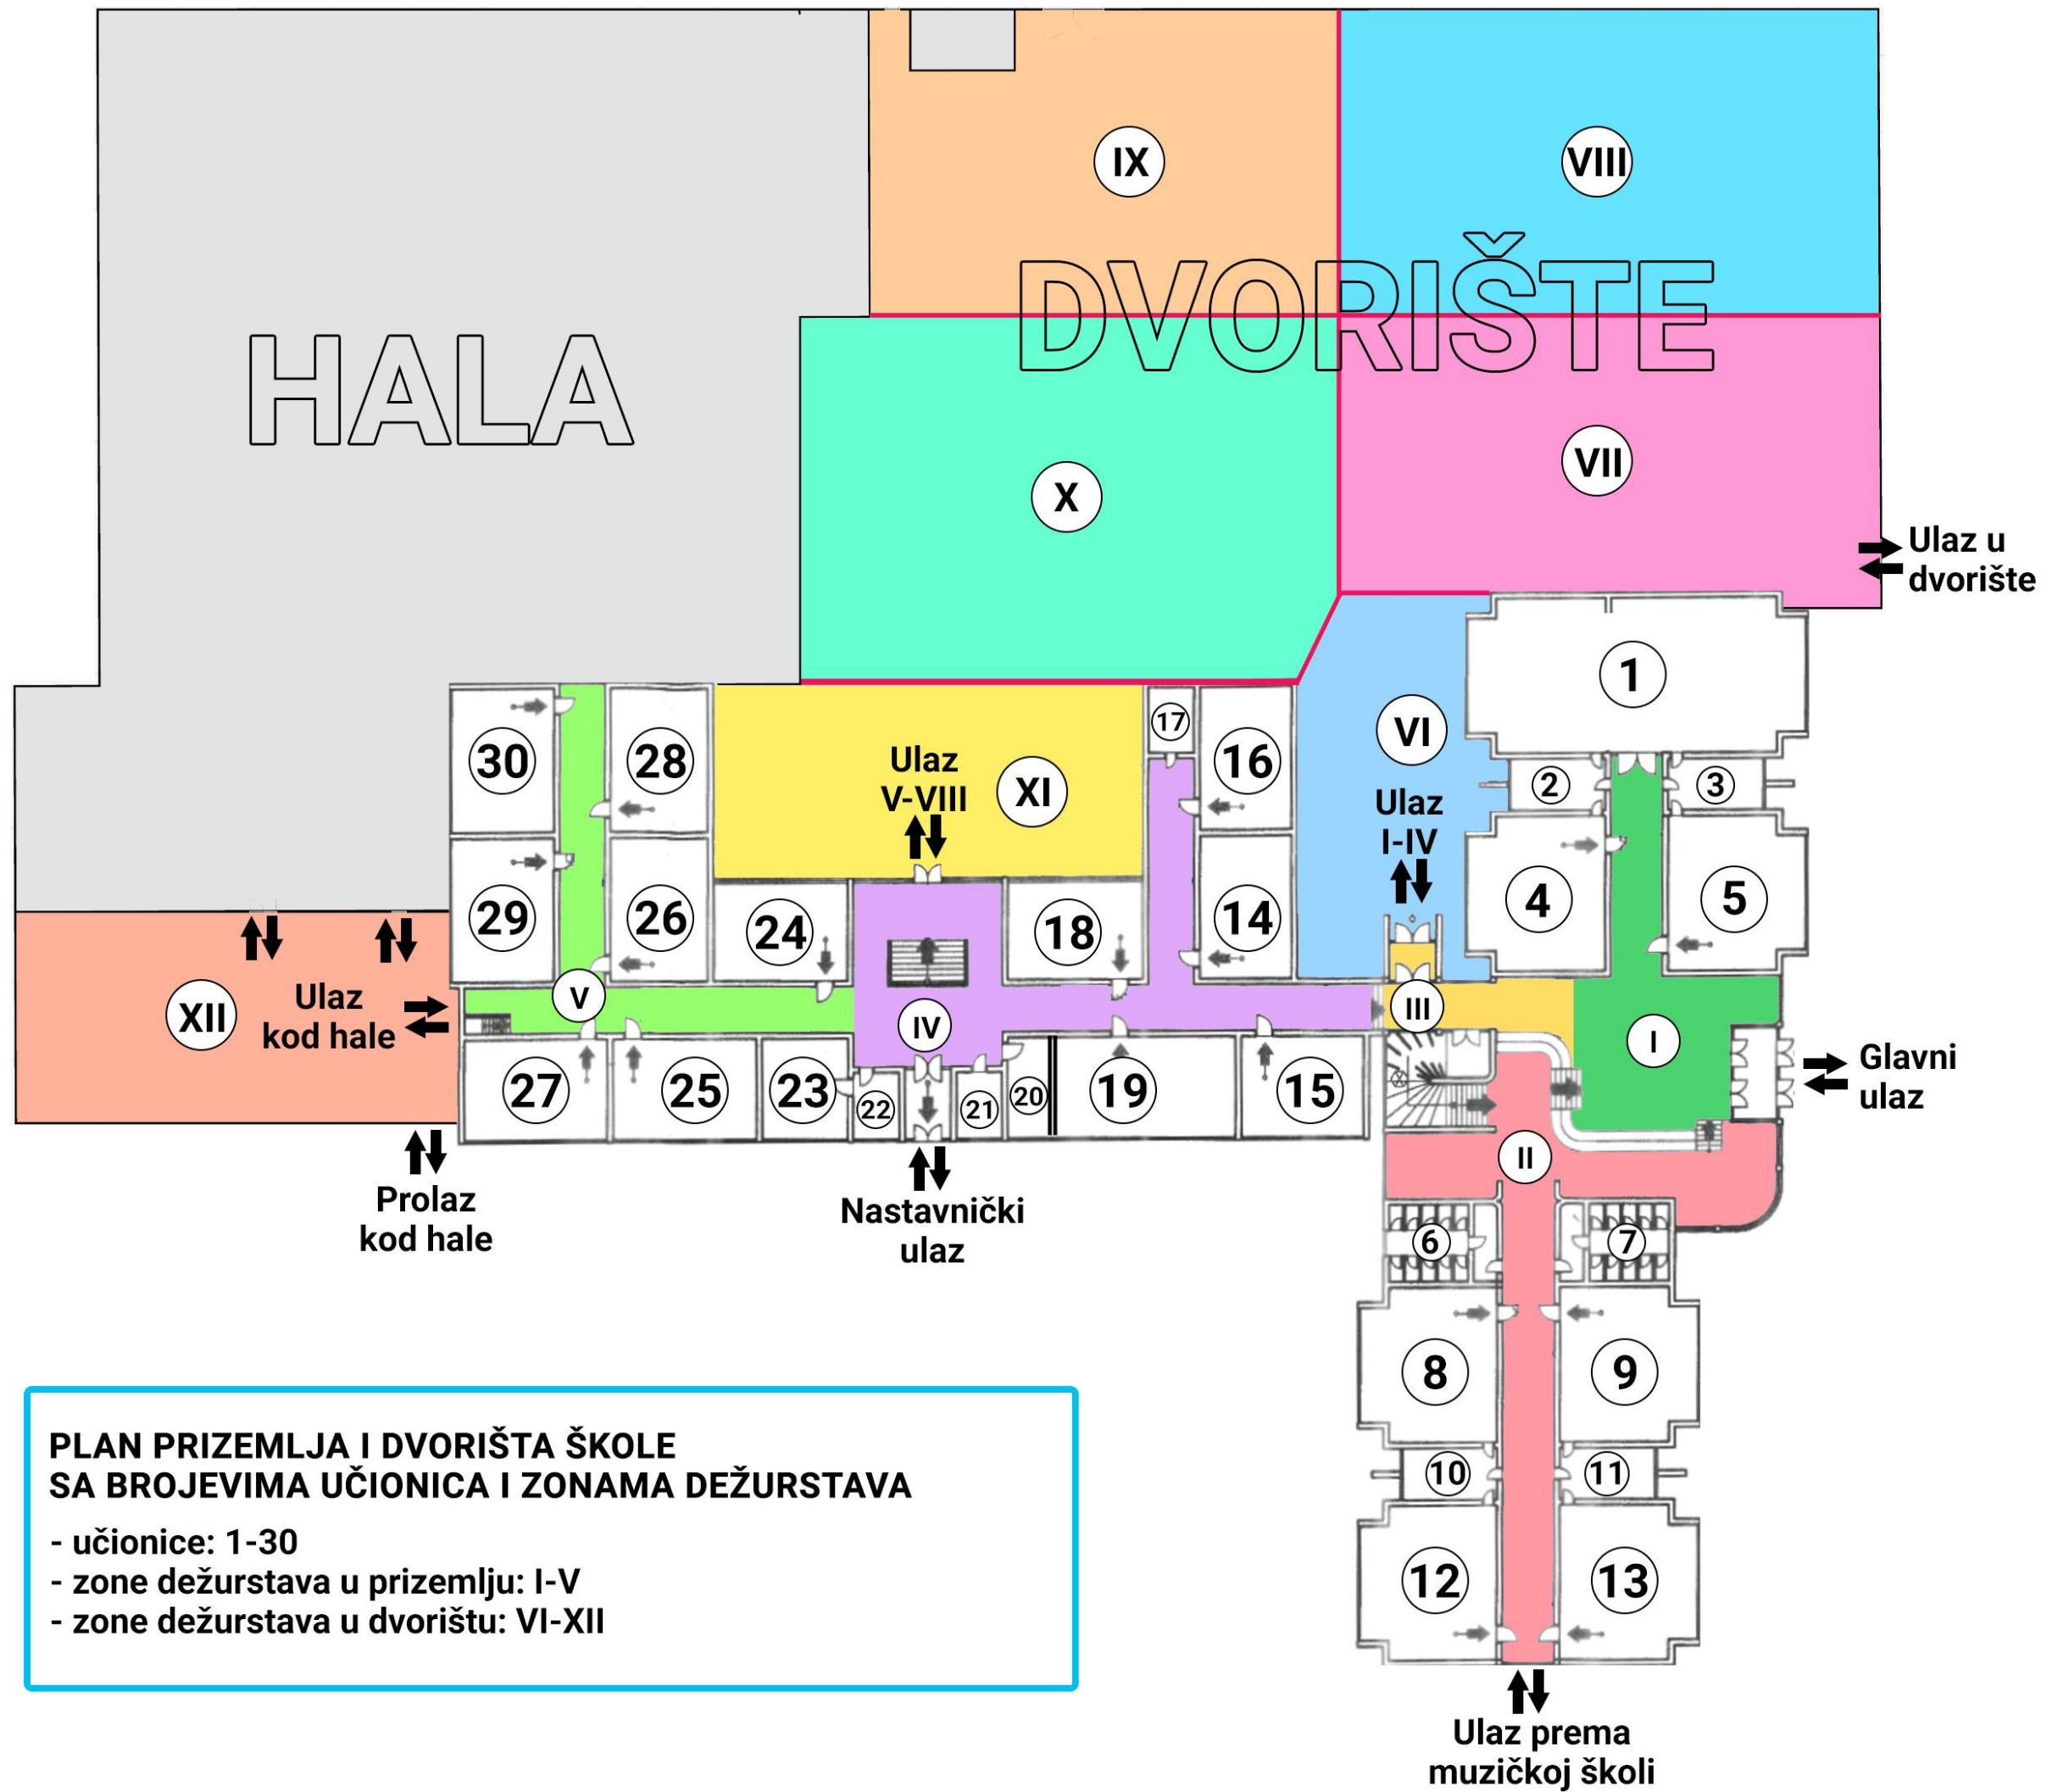

Сугестије запослених на  
распоред дежурстава:

--

**PLAN PRIZEMLJA I DVORIŠTA ŠKOLE  
SA BROJEVIMA UČIONICA I ZONAMA DEŽURSTAVA**

- učionice: 1-30
- zone dežurstava u prizemlju: I-V
- zone dežurstava u dvorištu: VI-XII

**PLAN PRVOG SPRATA  
SA BROJEVIMA UČIONICA I ZONAMA DEŽURSTAVA**

- učionice: 33-67
- zone dežurstava: XIII-XVI

**PLAN DRUGOG SPRATA  
SA BROJEVIMA UČIONICA I ZONAMA DEŽURSTAVA**

- učionice: 69-85
- zone dežurstava: XVII-XVIII