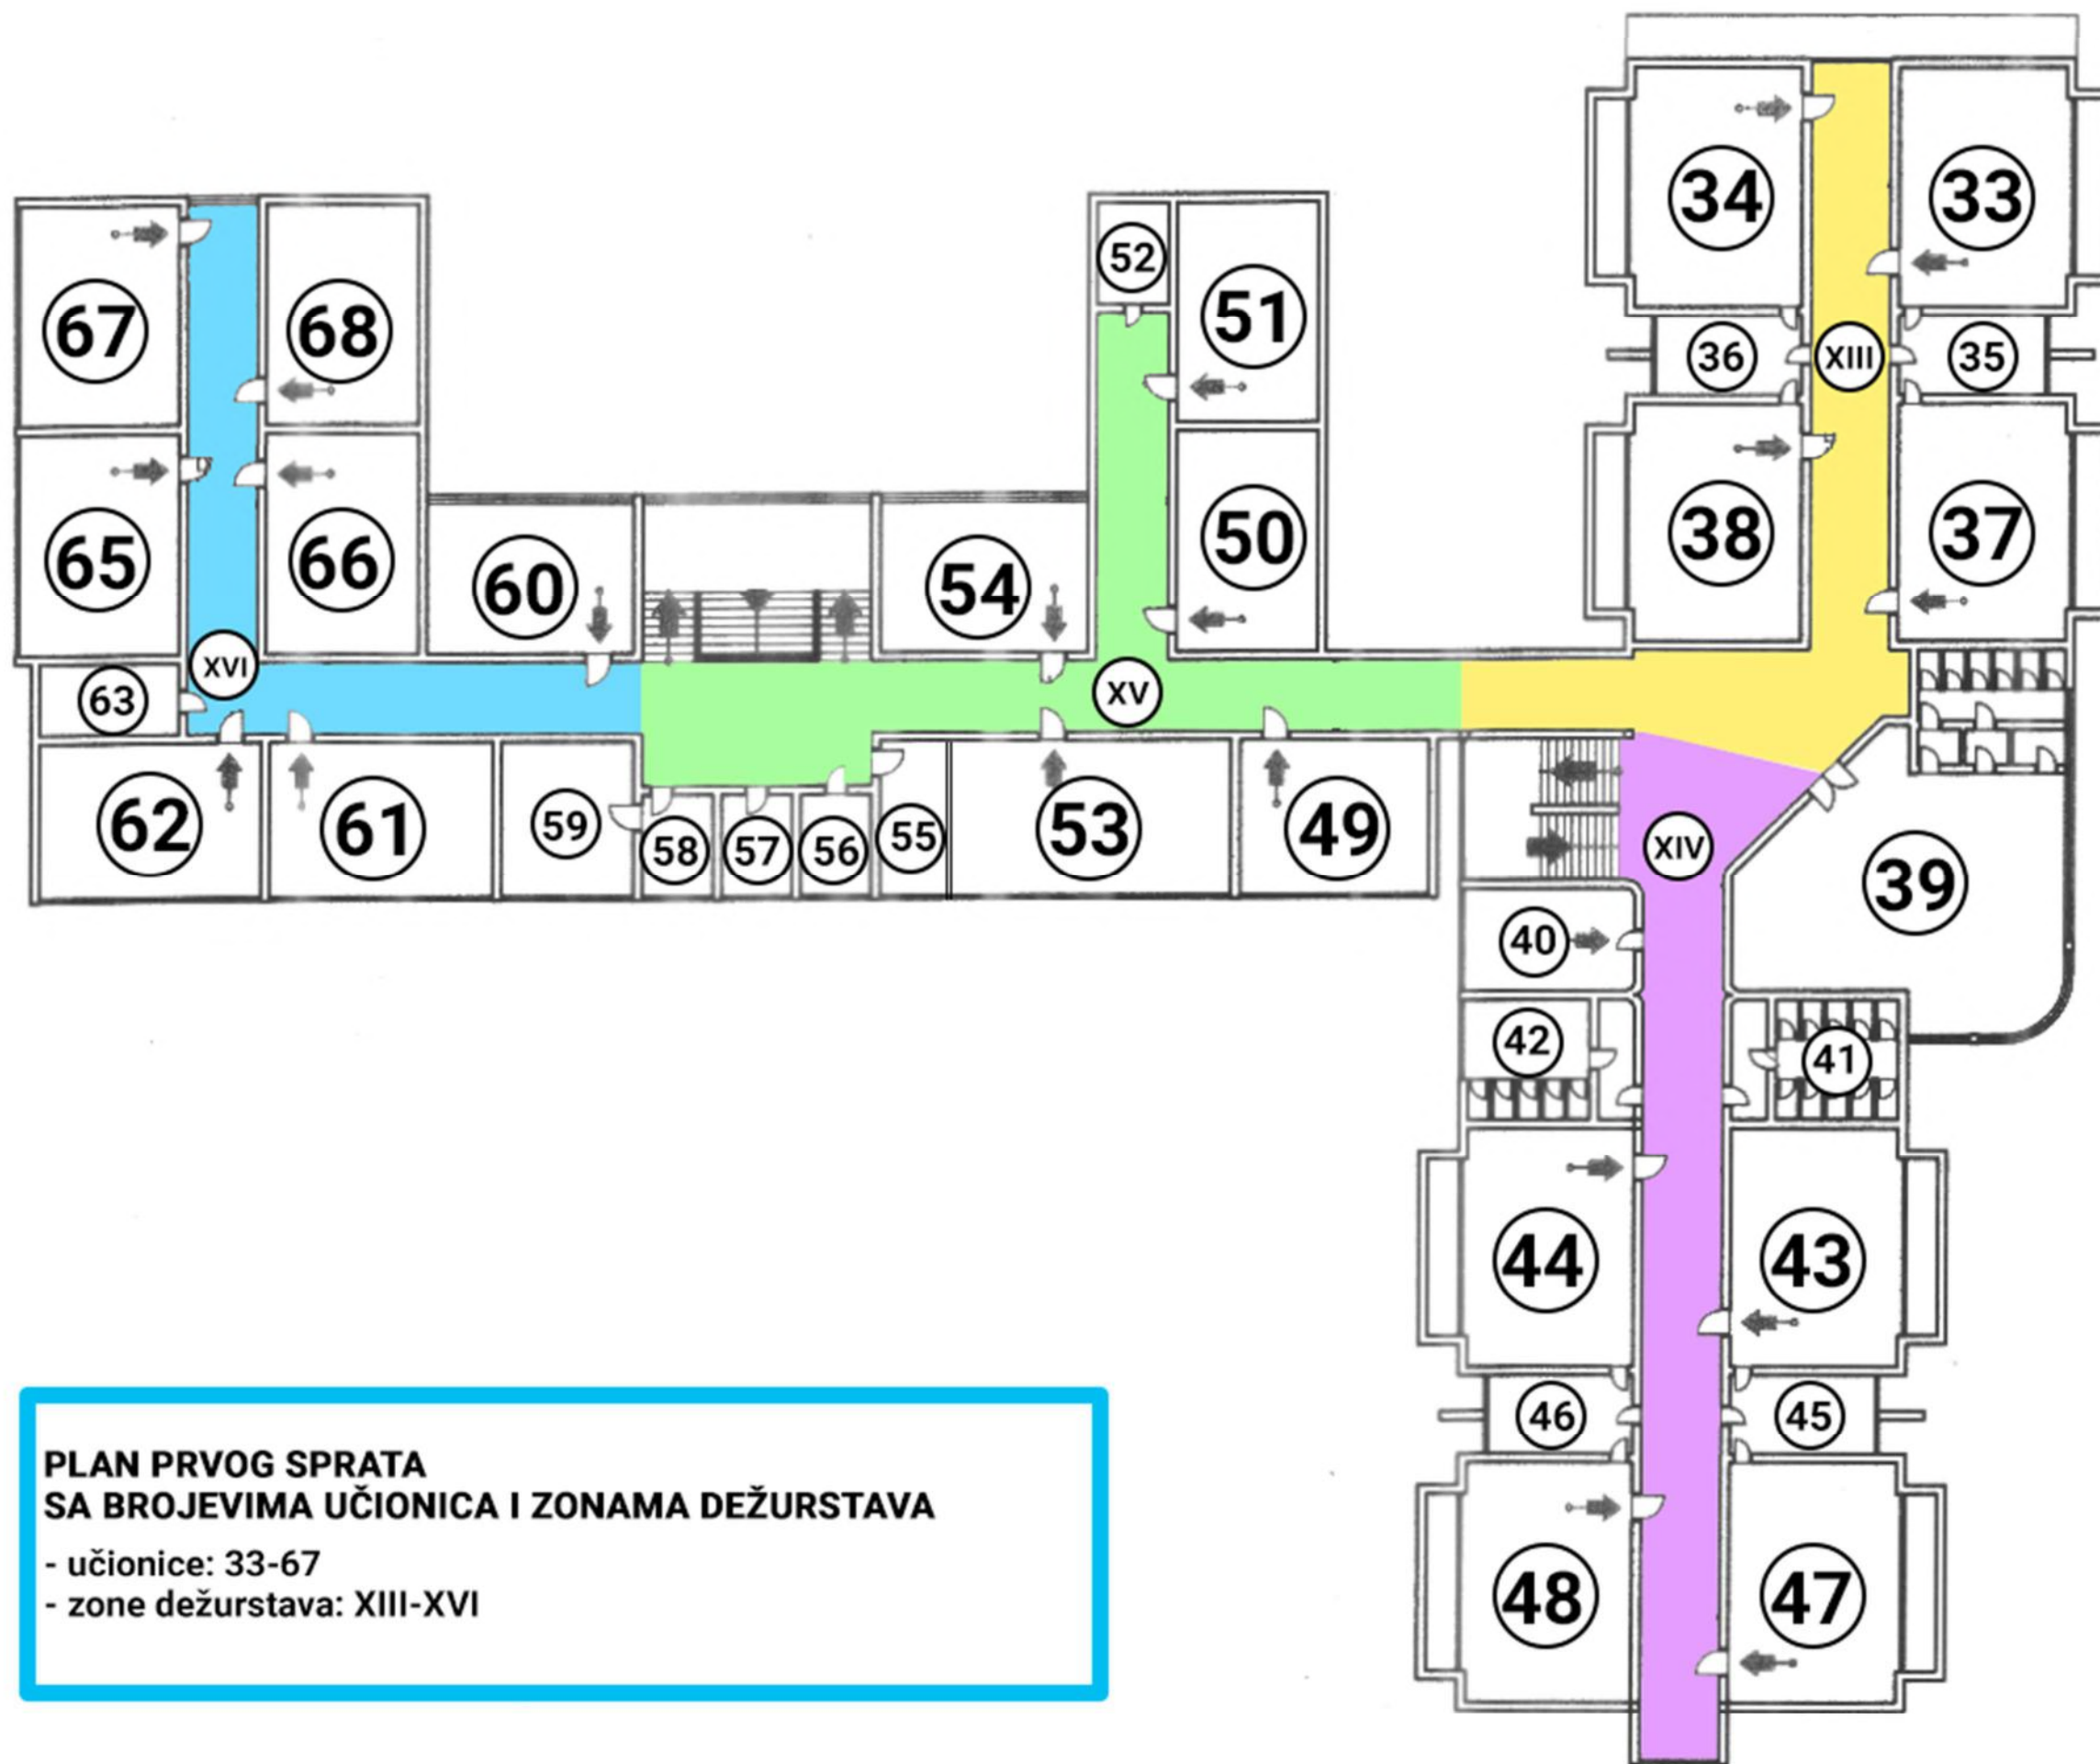

Сугестије запослених на распоред дежурстава:

**PLAN PRIZEMLJA I DVORIŠTA ŠKOLE  
SA BROJEVIMA UČIONICA I ZONAMA DEŽURSTAVA**

- učionice: 1-30
- zone dežurstava u prizemlju: I-V
- zone dežurstava u dvorištu: VI-XII

**PLAN PRVOG SPRATA  
SA BROJEVIMA UČIONICA I ZONAMA DEŽURSTAVA**

- učionice: 33-67
- zone dežurstava: XIII-XVI

**PLAN DRUGOG SPRATA  
SA BROJEVIMA UČIONICA I ZONAMA DEŽURSTAVA**

- učionice: 69-85
- zone dežurstava: XVII-XVIII