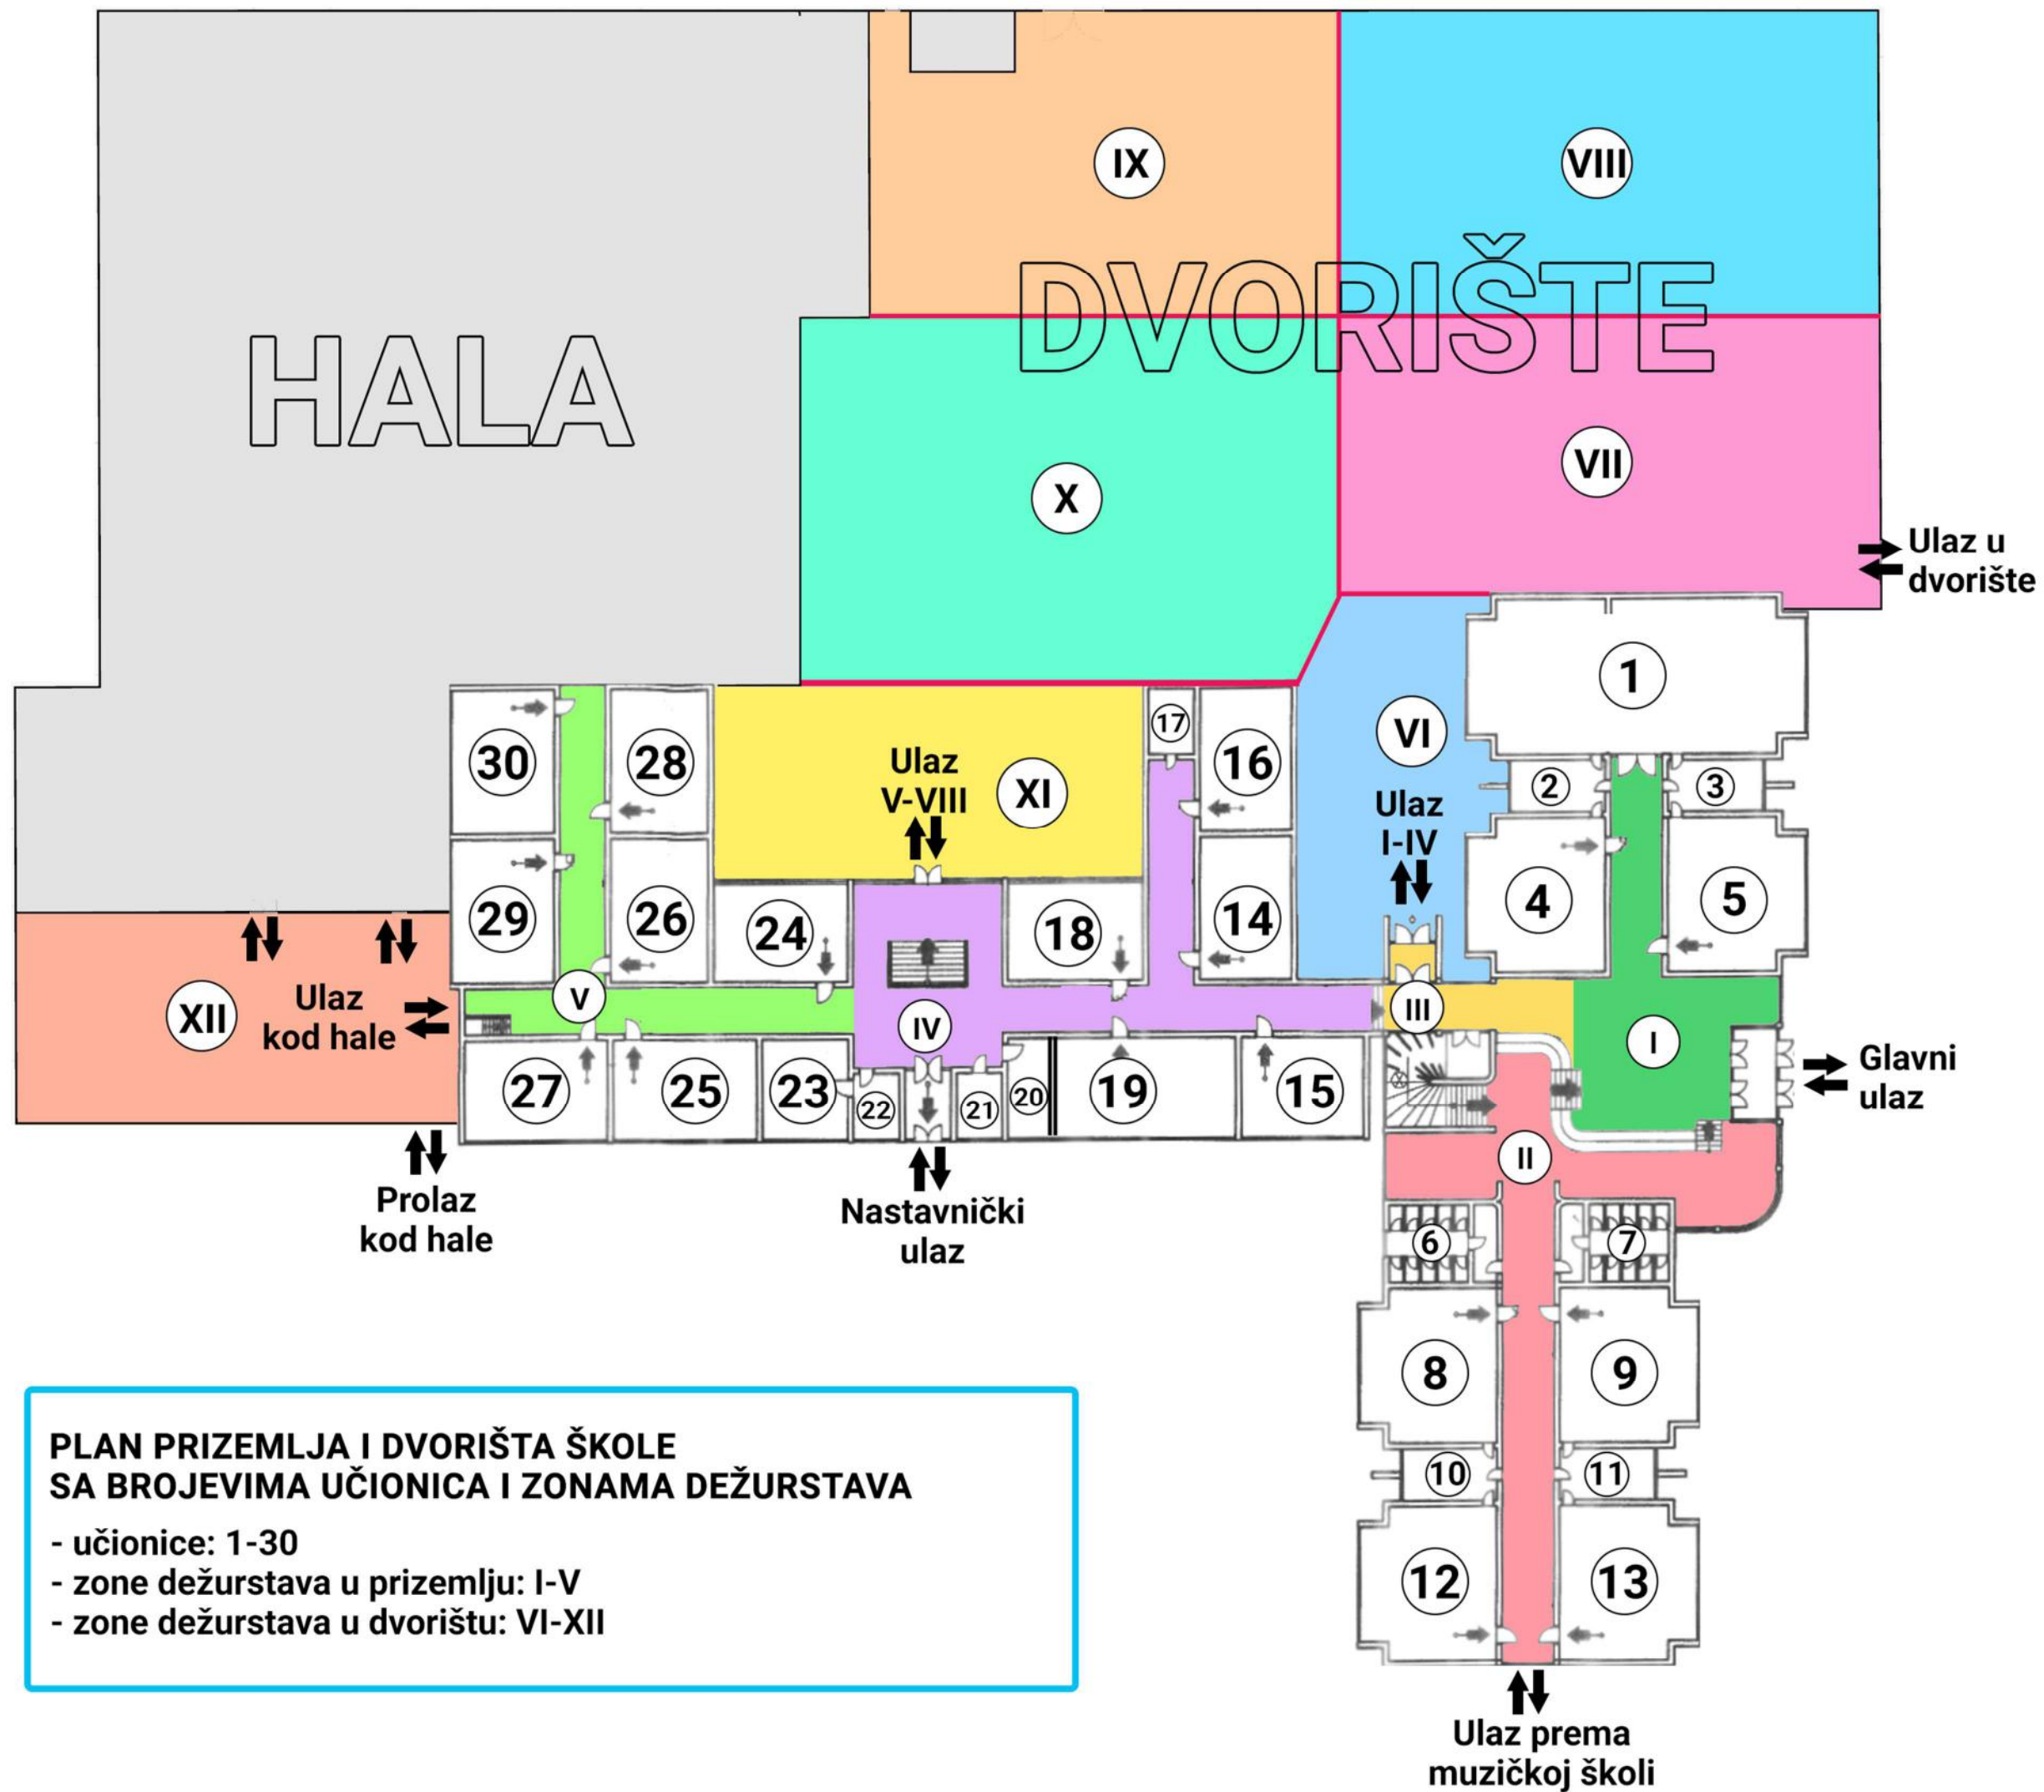

Сугестије запослених на распоред дежурстава:

**PLAN PRIZEMLJA I DVORIŠTA ŠKOLE  
SA BROJEVIMA UČIONICA I ZONAMA DEŽURSTAVA**

- učionice: 1-30
- zone dežurstava u prizemlju: I-V
- zone dežurstava u dvorištu: VI-XII

**PLAN PRVOG SPRATA  
SA BROJEVIMA UČIONICA I ZONAMA DEŽURSTAVA**

- učionice: 33-67
- zone dežurstava: XIII-XVI

**PLAN DRUGOG SPRATA  
SA BROJEVIMA UČIONICA I ZONAMA DEŽURSTAVA**

- učionice: 69-85
- zone dežurstava: XVII-XVIII